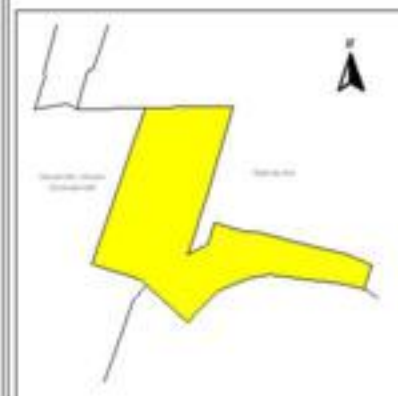

EVALUA DF
Consejo de Evaluación del
Desarrollo Social del
Distrito Federal

ÍNDICE DE DESARROLLO SOCIAL

Delegación: Iztapalapa
Colonia: San José Buenavista
Grado de desarrollo: Muy Bajo

Grado de Desarrollo Social

-  Muy bajo
-  Bajo
-  Medio
-  Alto
-  Sin dato

0.03 0 0.03 0.06 Kilómetros

Fuente: Elaboración propia con datos de Seduvi e INEGI